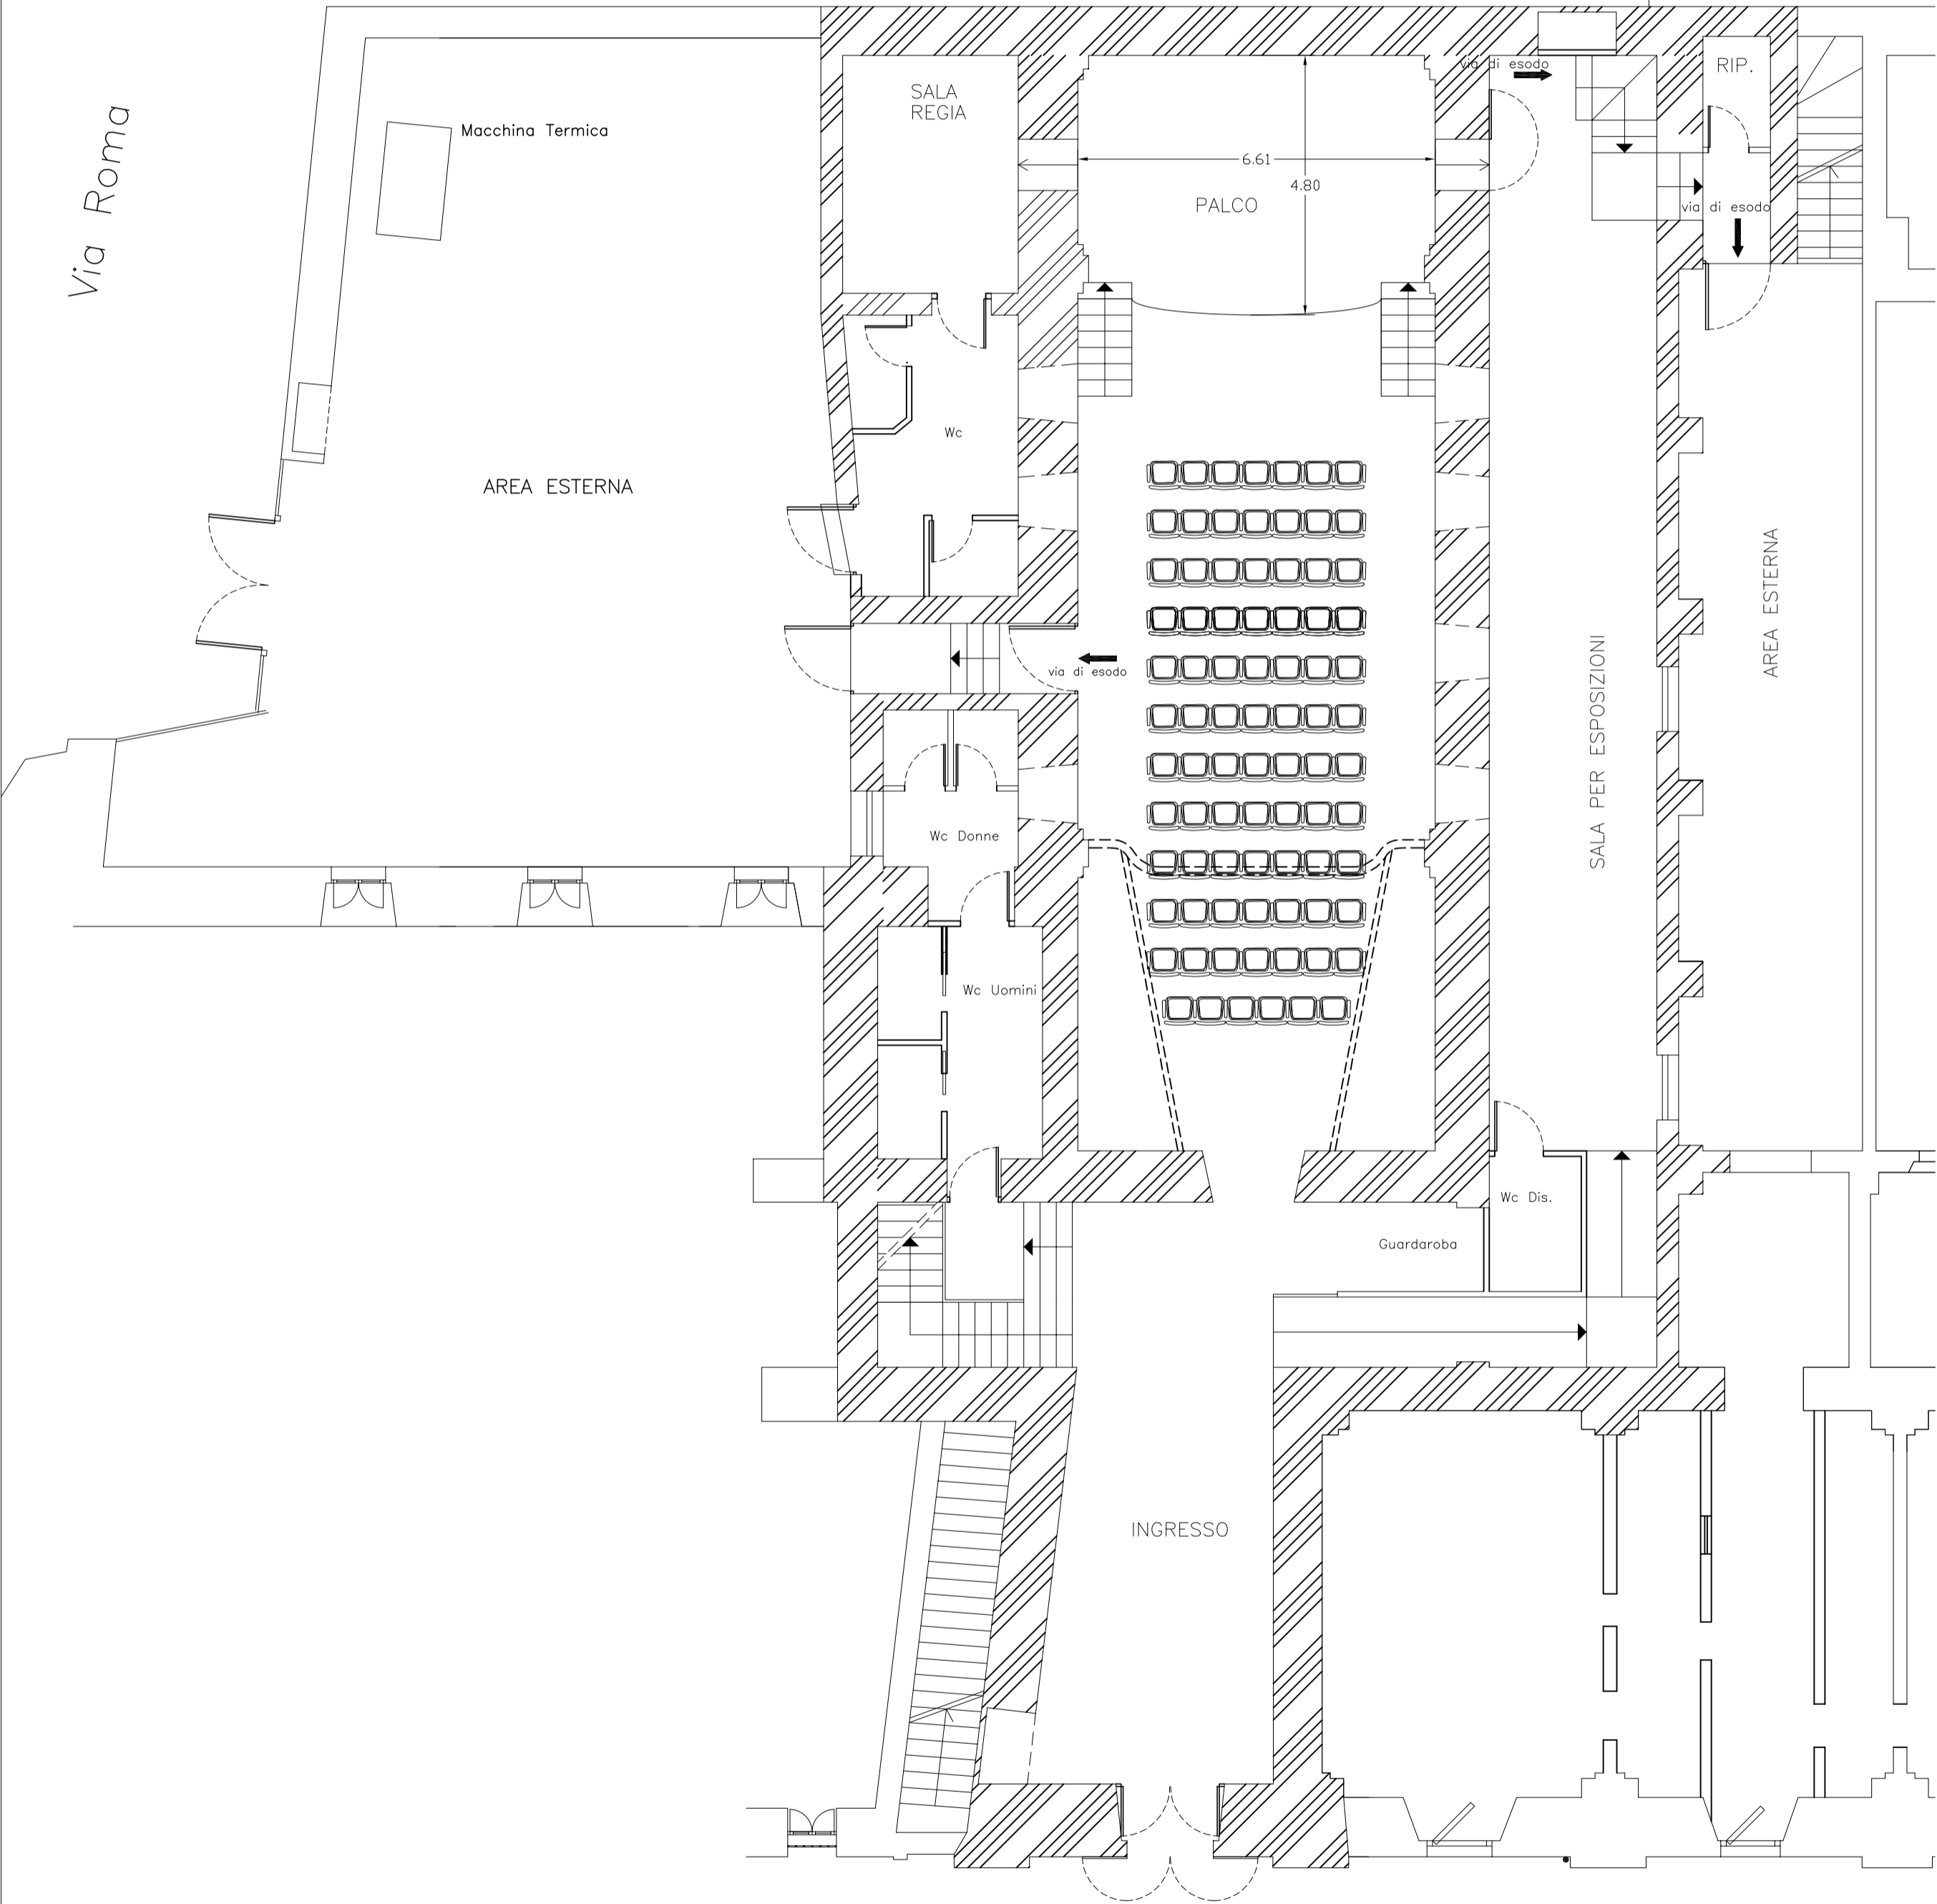

Piazza
Marconi

PIANTA QUOTA BASSA

scala 1:100

Via Roma

Macchina Termica

SALA
REGIA

6.61
PALCO

4.80

Wc di esodo

via di esodo

AREA ESTERNA

Wc

via di esodo

Wc Donne

Wc Uomini

SALA PER ESPOSIZIONI

Guardaroba

Wc Dis.

INGRESSO

Via S. Francesco